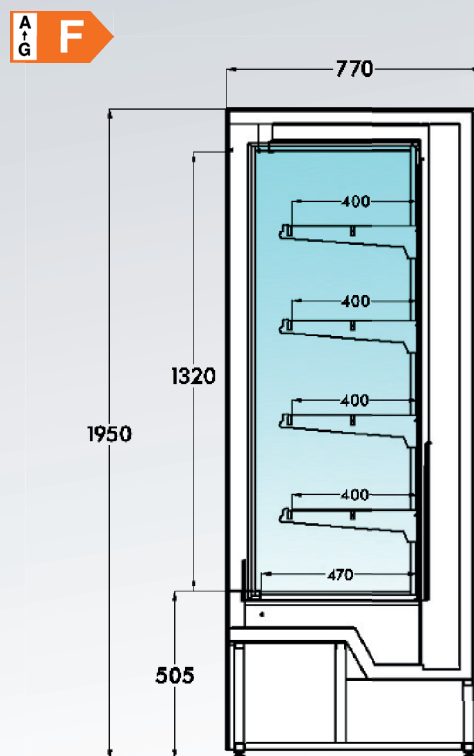

- Refrigeração pelo sistema de circulação forçado de ar;
- Microprocessador eletrônico programável com indicação de temperatura;
- Ciclos de descongelação: OFF CYCLE;
- Modelo standard inclui 4 prateleiras;
- Isolamento em poliuretano injetado – sem CFC;
- Iluminação interior para melhor apresentação dos produtos;
- Portas pivotantes ou de correr (opcional);
- Várias possibilidades de acabamento.

- Fan assisted cooling;
- Fully automatic operation;
- Electronically controlled with digital temperature display;
- Standard model equipped with four intermediate shelves;
- Insulation by injected polyurethane "In Situ" – 100% CFC free;
- Internal illumination for better display;
- Doors pivoting or sliding (optional);
- Various finishing possibilities.

Cor Exterior

Exterior Colour

A55 / A25 N2 N3

Cor Interior

Interior Colour

A55 / A25 AÇO INOX N3

VIZELA

Saiba mais...
Learn more...

FRILIXA

FRILIXA