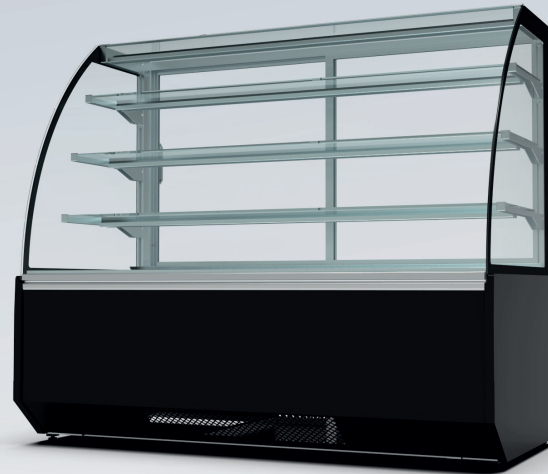

ZURICH

Equipamento plug-in
Plug-in equipment

Iluminação LED
LED Lighting

Refrigeração Verde
Green Refrigeration

Ventilada
Ventilated

Rodízio (optional)
Caster (optional)

As vitrinas **ZURICH** ao otimizarem a capacidade de exposição dos produtos num reduzido espaço, tornam-se a solução ideal para áreas de negócio como Pastelaria, Padaria e Chocolateria. Com um design moderno e contemporâneo, dispõe de 4 níveis de exposição totalmente refrigerados.

ZURICH showcases by optimizing product exposure in a reduced space, become the ideal solution for business areas such as Pastry, Bakery and Chocolateria. With a modern and contemporary design, it has 4 exposition levels fully chilled.

- Refrigeração pelo sistema de ar forçado;
 - Descongelamento automática;
 - Controlador digital de temperatura;
 - 4 níveis de exposição;
 - Tabuleiro de exposição em aço inox AISI 304;
 - Iluminação em cada nível de exposição;
 - Vidros Curvos / Vidros Planos / Vidros Direito;
 - Portas traseiras corrediças em vidro duplo;
 - Pés reguláveis;
 - Isolamento em poliuretano injetado "In Situ" - sem CFC.
- Humidade Controlada (Versão Chocolate)

Versão: Vidros Curvos
Version: Curved Glass

Versão: Frente Aberta
Version: Open Front

Versão: Vidros Direitos/Aberta
Version: Right Glass/Open

- Fan assisted cooling;
 - Automatic defrosting;
 - Electronically controlled;
 - 4 exhibition levels;
 - Deck trays in stainless steel AISI 304;
 - Illumination under each glass shelf;
 - Curved glass / Flat glass / Right glass;
 - Double-glazed rear sliding doors;
 - Adjustable feet;
 - Isolation "In Situ" - 100% CFC free.
- Humidity Controlled (Chocolate Version)