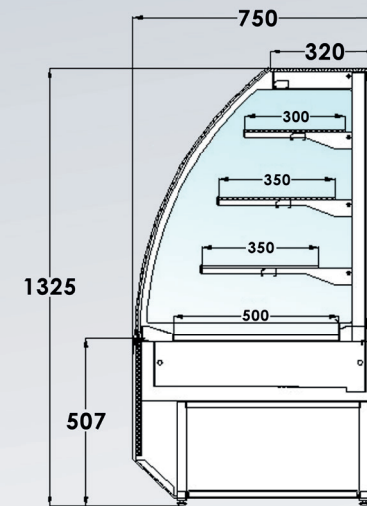

1. Refrigeração pelo sistema de ar forçado;
   - Descongelamento automática;
   - Controlador digital de temperatura;
   - 4 níveis de exposição;
   - Tabuleiro de exposição em aço inox AISI 304;
   - Iluminação em cada nível de exposição;
   - Vidros Curvos / Vidros Planos / Vidros Direito;
   - Portas traseiras corrediças em vidro duplo;
   - Pés reguláveis;
   - Isolamento em poliuretano injetado "In Situ" - sem CFC.
2. Humidade Controlada (Versão Chocolate)

1. Fan assisted cooling;
   - Automatic defrosting;
   - Electronically controlled;
   - 4 exhibition levels;
   - Deck trays in stainless steel AISI 304;
   - Illumination under each glass shelf;
   - Curved glass / Flat glass / Right glass;
   - Double-glazed rear sliding doors;
   - Adjustable feet;
   - Isolation "In Situ" - 100% CFC free.
2. Humidity Controlled (Chocolate Version)

Cor Exterior
Exterior Colour

Cor Interior
Interior Colour

ZURICH

Saiba mais...
Learn more...

FRILIXA