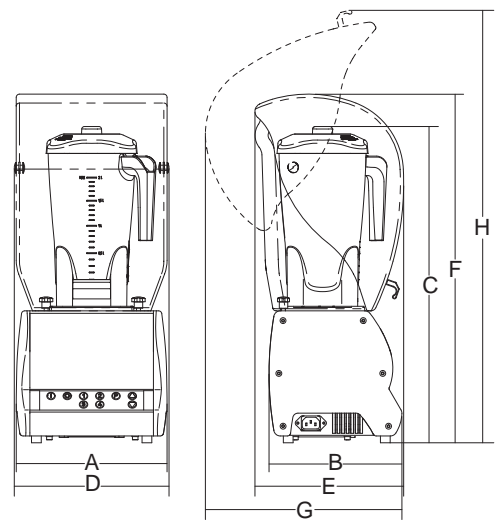

Bicchieri quadri impilabili
Stackable square glass

Applicazione frappè opzionale
Optional milkshakers application

	watt/Hp	1ph	r.p.m.	lt	mm	mm	mm	mm	mm	mm	mm	mm	kg	mm	kg
Barmaster Q Wi-Fi	750/1	1ph	8.000 ÷ 16.000	2	232	204	486	238	230	536	315	665	5	305x305x525	7
Barmaster T Wi-Fi	750/1	1ph	8.000 ÷ 16.000	2	232	204	508	238	230	536	315	665	5	305x305x525	7
Campana / Sound enclosure	-	-	-	-	-	-	-	-	-	-	-	-	1	305x305x525	2